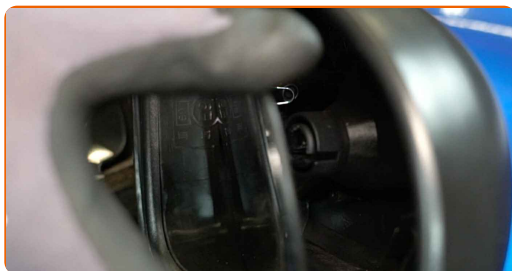

AUTODOC anbefaler:

- Udskiftning: sidespejl glas – Opel Corsa S93. Brug ikke overdreven kraft når du fjerner delen da dette kunne skade den.

4

Installer det nye spejlglas.

AUTODOC anbefaler:

- Udskiftning: sidespejl glas – Opel Corsa S93. Brug ikke overdreven kraft under installation. Dett kunne skade delen.
- Vær sikker på at spejlglasset er placeret korrekt. Det skal være udlignet efter låseklapperne på huset.