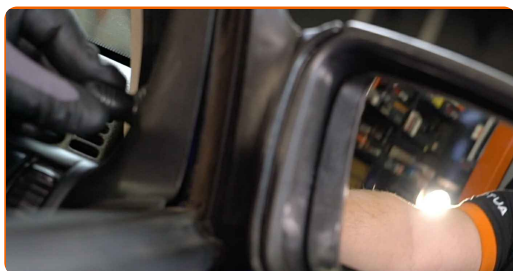

5

Juster spejlglasset.

GODT KLARET! 👍

[SE FLERE VEJLEDNINGER](#)