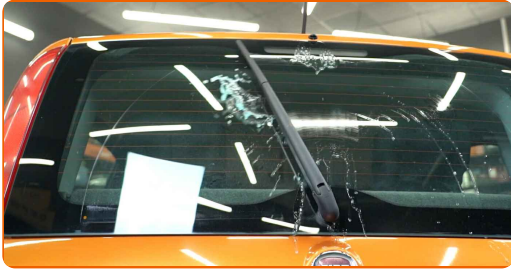

7

Tjek viskernes ydeevne efter montering.

GODT KLARET!

SE FLERE VEJLEDNINGER