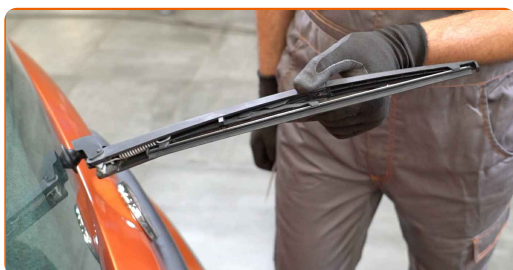

2 Træk armen væk fra glassets overflade til den stopper.