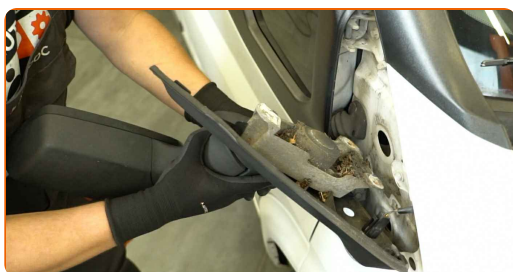

- Elektronikspray
- Topnøgle på 8 mm
- Skraldenøgle
- Flad skruetrækker

Køb værktøj

AUTODOC anbefaler:

- Alt arbejde bør udføres med tændingen slået fra.

UDFØR UDSKIFTNING I FØLGENDE RÆKKEFØLGE:

1

Fjern inddækningerne på sidespejlets fastgørelsesanordninger. Brug en flad skruetrækker.

2

Skru sidespejlets fastgørelsesbeslagene af. Brug en topnøgle på 8 mm. Brug en skraldenøgle.

3

Fjern befæstigelsesboltene.

4

Fjern sidespejlet.

5 Udtag stikket fra blinklyset.

6 Behandl stikket til blinklyset. Brug elektronikspray.

7 Fjern blinklyset.

8 Monter blinklyset på det nye sidespejl.

9 Isæt stikket til blinklyset igen.

10 Installer det nye sidespejl.

11 Installer befæstigelsesboltene.

12 Skru sidespejlets fastgørelsesbeslagene ind. Brug en topnøgle på 8 mm. Brug en skraldenøgle.