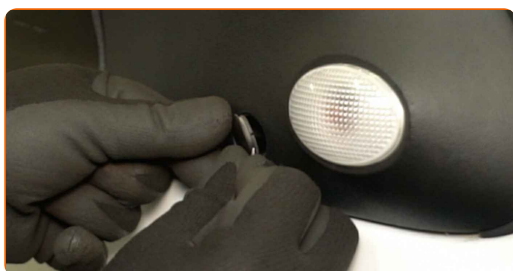

- Elektronikspray
- Topnøgle på 8 mm
- Skraldenøgle
- Flad skruetrækker

Køb værktøj

AUTODOC anbefaler:

- Alt arbejde bør udføres med tændingen slået fra.

UDFØR UDSKIFTNING I FØLGENDE RÆKKEFØLGE:

1

Fjern inddækningerne på sidespejlets fastgørelsesanordninger. Brug en flad skruetrækker.

2

Skru sidespejlets fastgørelsesbeslagene af. Brug en topnøgle på 8 mm. Brug en skraldenøgle.

3

Fjern befæstigelsesboltene.

4

Fjern sidespejlet.

5 Udtag stikket fra blinklyset.

6 Behandl stikket til blinklyset. Brug elektronikspray.