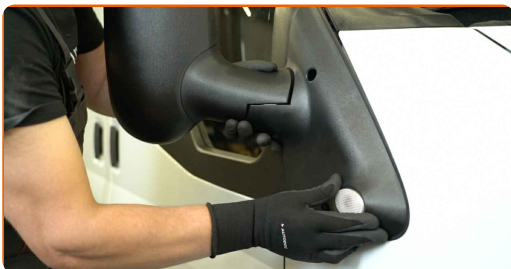

7 Fjern blinklyset.

8 Monter blinklyset på det nye sidespejl.

9 Isæt stikket til blinklyset igen.

10 Installer det nye sidespejl.

11 Installer befæstigelsesboltene.

12 Skru sidespejlets fastgørelsesbeslagene ind. Brug en topnøgle på 8 mm. Brug en skraldenøgle.