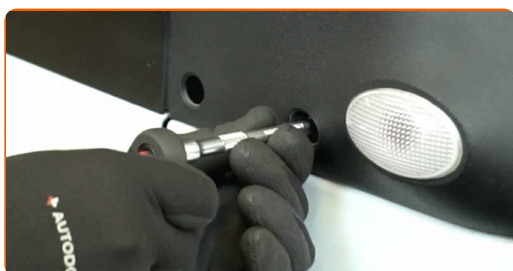

- Elektronikspray
- Topnøgle på 8 mm
- Skraldenøgle
- Flad skruetrækker

Køb værktøj

AUTODOC anbefaler:

- Alt arbejde bør udføres med tændingen slået fra.

UDFØR UDSKIFTNING I FØLGENDE RÆKKEFØLGE:

1

Fjern inddækningerne på sidespejlets fastgørelsesanordninger. Brug en flad skruetrækker.

2

Skru sidespejlets fastgørelsesbeslagene af. Brug en topnøgle på 8 mm. Brug en skraldenøgle.

3

Fjern befæstigelsesboltene.

4

Fjern sidespejlet.

5 Udtag stikket fra blinklyset.

6 Behandl stikket til blinklyset. Brug elektronikspray.