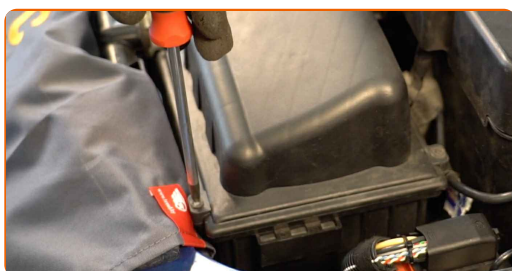

UDSKIFTNING: LUFTFILTER – PEUGEOT 206 CC 2D. ANBEFALET RÆKKEFØLGE AF TRIN:

1

Åbn motorhjelmen.

2

Brug et kofanger beskyttelsesdækket for at undgå skader på lak og plastik dele på bilen.

3

Løsne fastgørelsesskruerne fra luftfilterdækslet. Brug en Phillips skruetrækker.