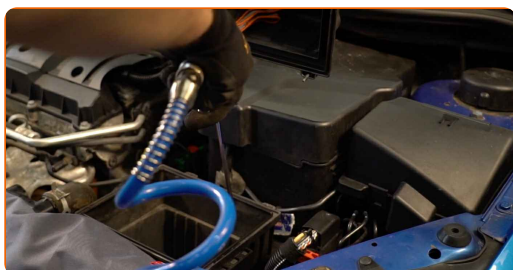

4 Tag filterets låg af.

5 Fjern filterelementet fra filterhuset.

6 Tildæk luftindsugningsslangen med et mikrofiber håndklæde for at undgå at støv og skidt kommer ind i systemet.

7 Rengør luftfilterdækslet og huset.