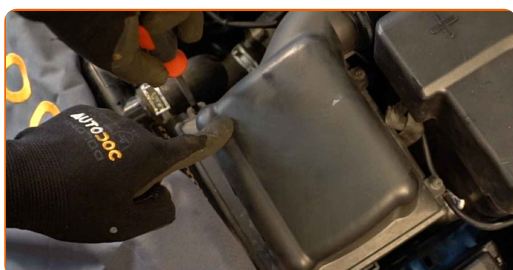

12 Fjern kofanger beskyttelsesdækket.