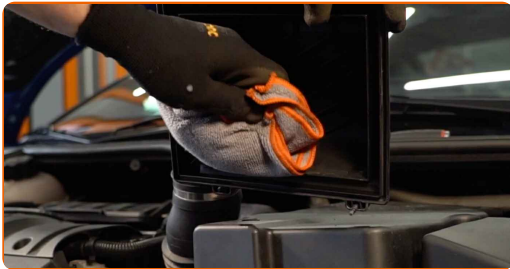

Udskiftning: luftfilter – Peugeot 206 CC 2D. Råd fra AUTODOC:

- Før rengøring af luftfilterdæksel og hus, dæk luftkanaldelene, luftstrømsfølere (hvis tilgængelig), gasspjæld med en ren klud.

8

Fjern mikrofiber håndklædet fra luftindsugningsslangen.