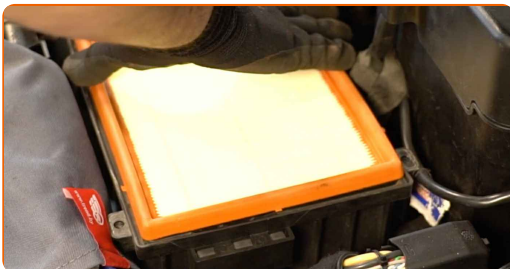

4 Tag filterets låg af.

5 Fjern filterelementet fra filterhuset.

6 Tildæk luftindsugningsslangen med et mikrofiber håndklæde for at undgå at støv og skidt kommer ind i systemet.

7 Rengør luftfilterdækslet og huset.

Udskiftning: luftfilter – Peugeot 206 CC 2D. Råd fra AUTODOC:

- Før rengøring af luftfilterdæksel og hus, dæk luftkanaldelene, luftstrømsfølere (hvis tilgængelig), gasspjæld med en ren klud.

8

Fjern mikrofiber håndklædet fra luftindsugningsslangen.

9

Indsæt et nyt filterelement i filterhuset. Vær sikker på at filterkanterne passer tæt til huset.

AUTODOC anbefaler:

- Udskiftning: luftfilter – Peugeot 206 CC 2D. Vær sikker på at position for filtreringselementet er korrekt. Undgå fejl indstilling.
- Vær varsom kun at bruge kvalitetsfiltre.
- Under installationen, vær sikker på at undgå støv og skidt for at komme ind i luftfilterhuset.