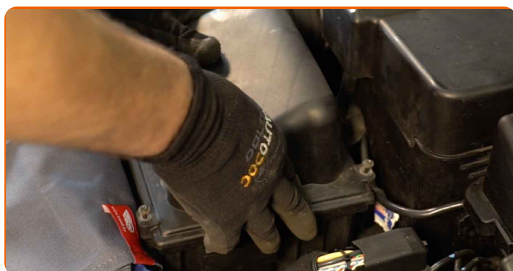

10 Geninstaller luftfilterets dæksel. Skru den fast.

11 Skru fastgørelsesskruerne på luftfilterdækslet. Brug en Phillips skruetrækker.