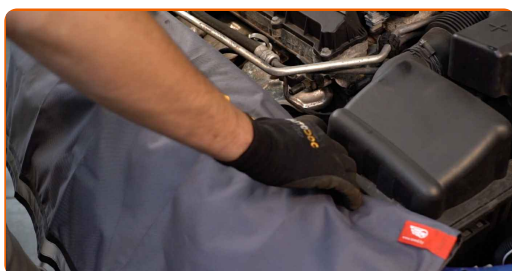

UDSKIFTNING: LUFTFILTER – PEUGEOT 206 CC 2D. ANBEFALET RÆKKEFØLGE AF TRIN:

1

Åbn motorhjelmen.

2

Brug et kofanger beskyttelsesdækket for at undgå skader på lak og plastik dele på bilen.

3

Løsne fastgørelsesskruerne fra luftfilterdækslet. Brug en Phillips skruetrækker.