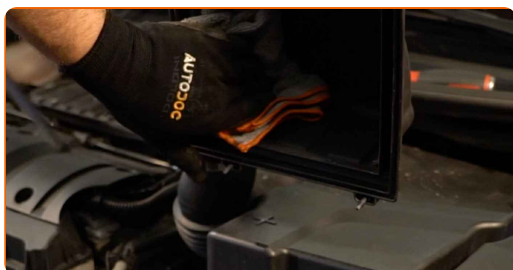

6 Tildæk luftindsugningsslangen med et mikrofiber håndklæde for at undgå at støv og skidt kommer ind i systemet.