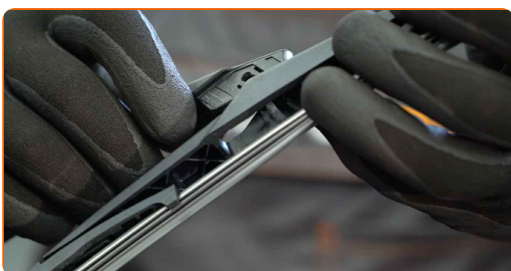

Udskiftning: viskerblade – RENAULT GRAND SCÉNIC III (JZ0/1_). Råd fra AUTODOC eksperter:

- Ved udskiftning af viskerblade, vær forsigtig og undgå at den fjedrespændte viskerarm fra at ramme ruden.

5

Installer det nye viskerblad og forsigtig tryk viskerarmen ned mod ruden.