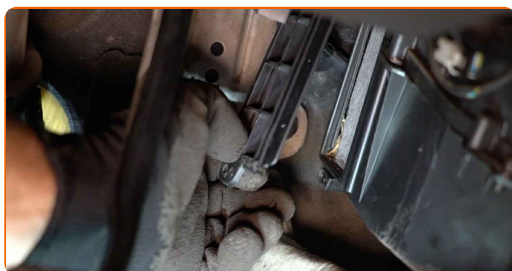

4

Fjern kabinefilterets dæksel.