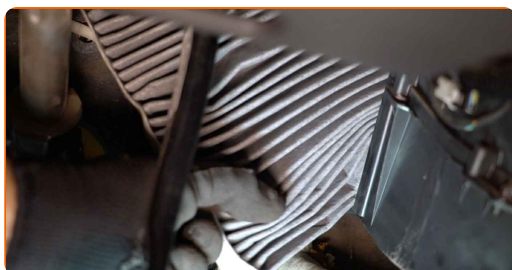

3

Sæt bilens indre polstring tilbage til dets originale position.

4

Fjern kabinefilterets dæksel.

5

Fjern kabinefilteret.

Udskiftning: pollenfilter – VOLVO C30 (533). Råd fra AUTODOC eksperter:

- Prøv ikke at rense og genbruge filteret - det vil påvirke kvaliteten på luften inde i bilen.