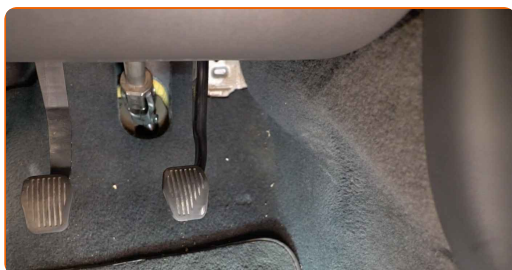

6

Installer kabinefiltret og dets monteringsæde.

AUTODOC anbefaler:

- Udskiftning: pollenfilter – VOLVO C30 (533). Vær sikker på at positisio for filtreringselementet er korrekt. Undgå fejl indstilling.
- Følg pilene til luftstrømningsretning på filteret.
- Bemærk! Brug kvalitets filtre – VOLVO C30 (533).

7

Monter kabinefilterets dæksel.

8

Sæt bilens indre polstring tilbage til dets oringelige position.

9

Fastgør gaspedal forbindelsen.

10

Tilbagefør gaspedalen til dens oprindelige position og skru dets befæstigelse til. Brug en topnøgle №10.