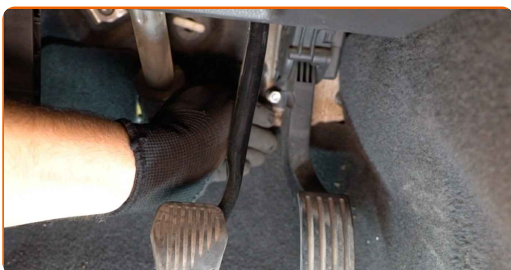

Udskiftning: pollenfilter – VOLVO C30 (533). AUTODOC eksperter anbefaler:

- Udskift mindst kabinefilteret en gang hver sjete måned, tidlig forår og om efteråret.
- Følg betingelserne, anbefalingerne og kravene for delens drift, angivet af fabrikanten.
- Hvis luftstrømmen i kabinen er kraftigt reduceret, så udskift kabinefilteret for en planlagt vedligeholdelse.
- Alt arbejde bør udføres når motoren er slukket.

UDSKIFTNING: POLLENFILTER – VOLVO C30 (533). BRUG FØLGENDE PROCEDURE:

1. 1 Skru befæstigelsen af gaspedalen og flyt det til side. Brug en topnøgle N°10. Brug en skraldenøgle.